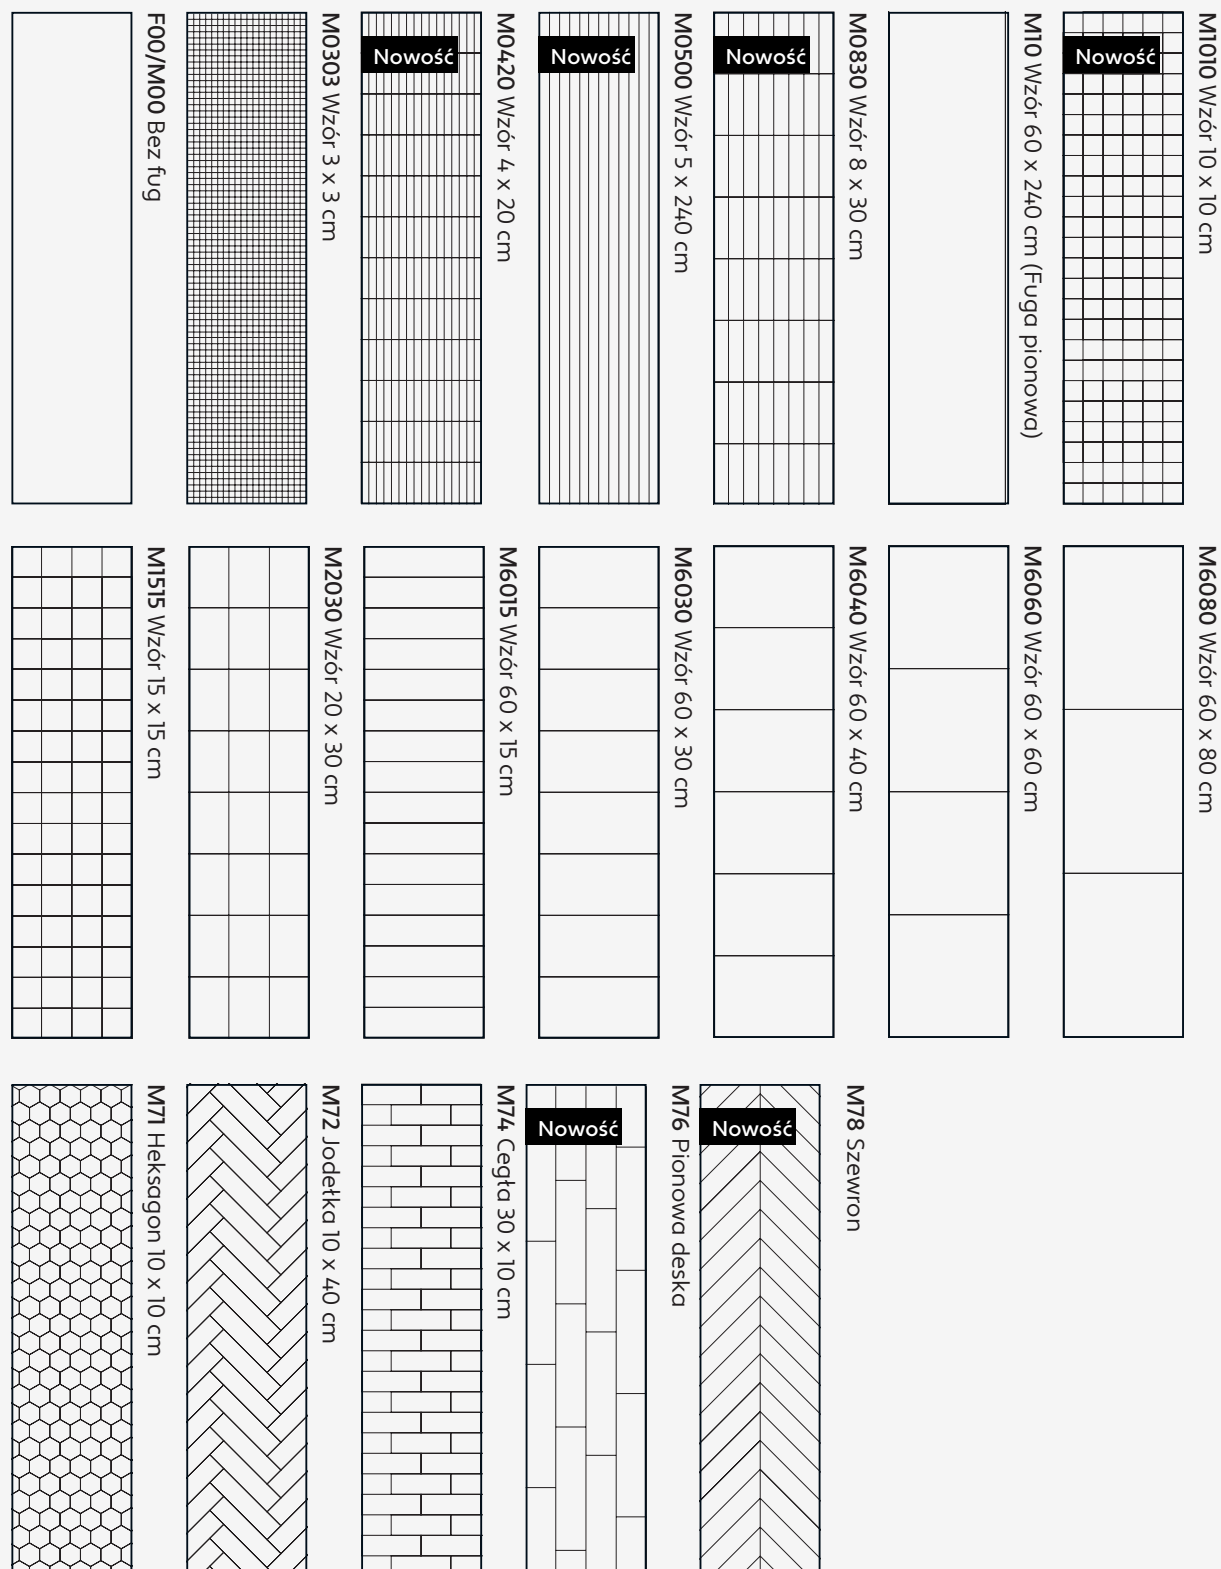

Fuga: Zielona

9004 Silk  
**GO BLUE**  
Wzór: M0420, M1010

Fuga: Niebieska

**WZORY PŁYTEK.**

Należy pamiętać, że nie wszystkie dekory z każdej kolekcji są dostępne we wszystkich wymienionych wzorach płytek. Sprawdź wybrane produkty, w jakich wzorach są dostępne. Wszystkie opcje dostępne są na [fibosystem.pl](http://fibosystem.pl)