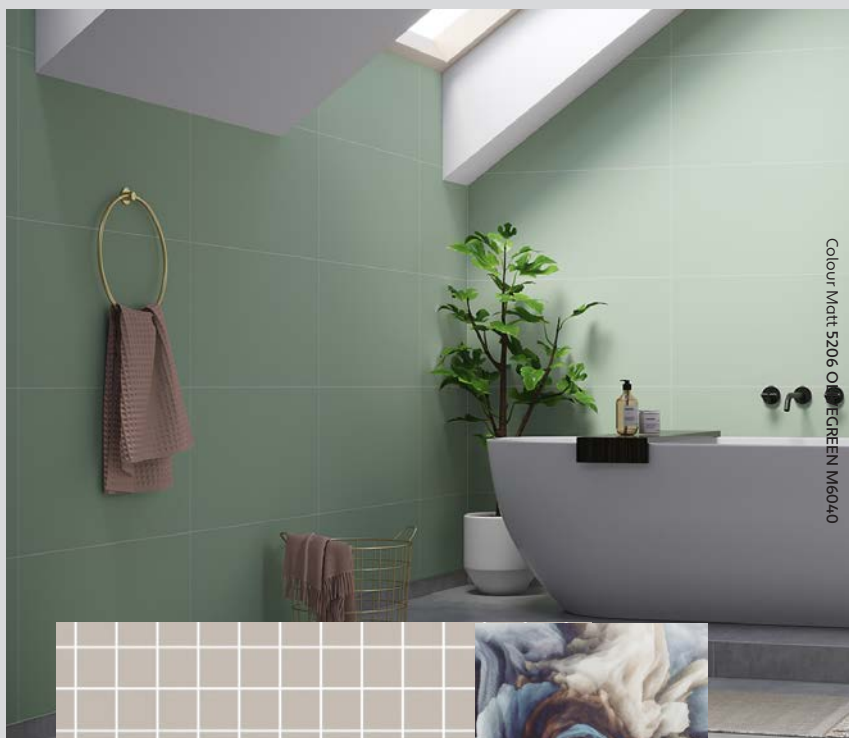

COLOUR MATT

JEDNOLITE KOLORY Z EXTRA MATOWĄ POWIERZCHNIĄ

Kolory są bardziej popularne niż kiedykolwiek!
Ta kolekcja jest kolorowa, a jednocześnie
subtelna. Dzięki wyjątkowo matowemu
wykończeniu panele te wnoszą modną i
ponadczasową paletę do Twojego projektu.

Nie ograniczaj swojej wyobraźni
- kolory przynoszą radość i dobre samopoczucie!

Colour Matt 5206 OCEAN GREEN M16040