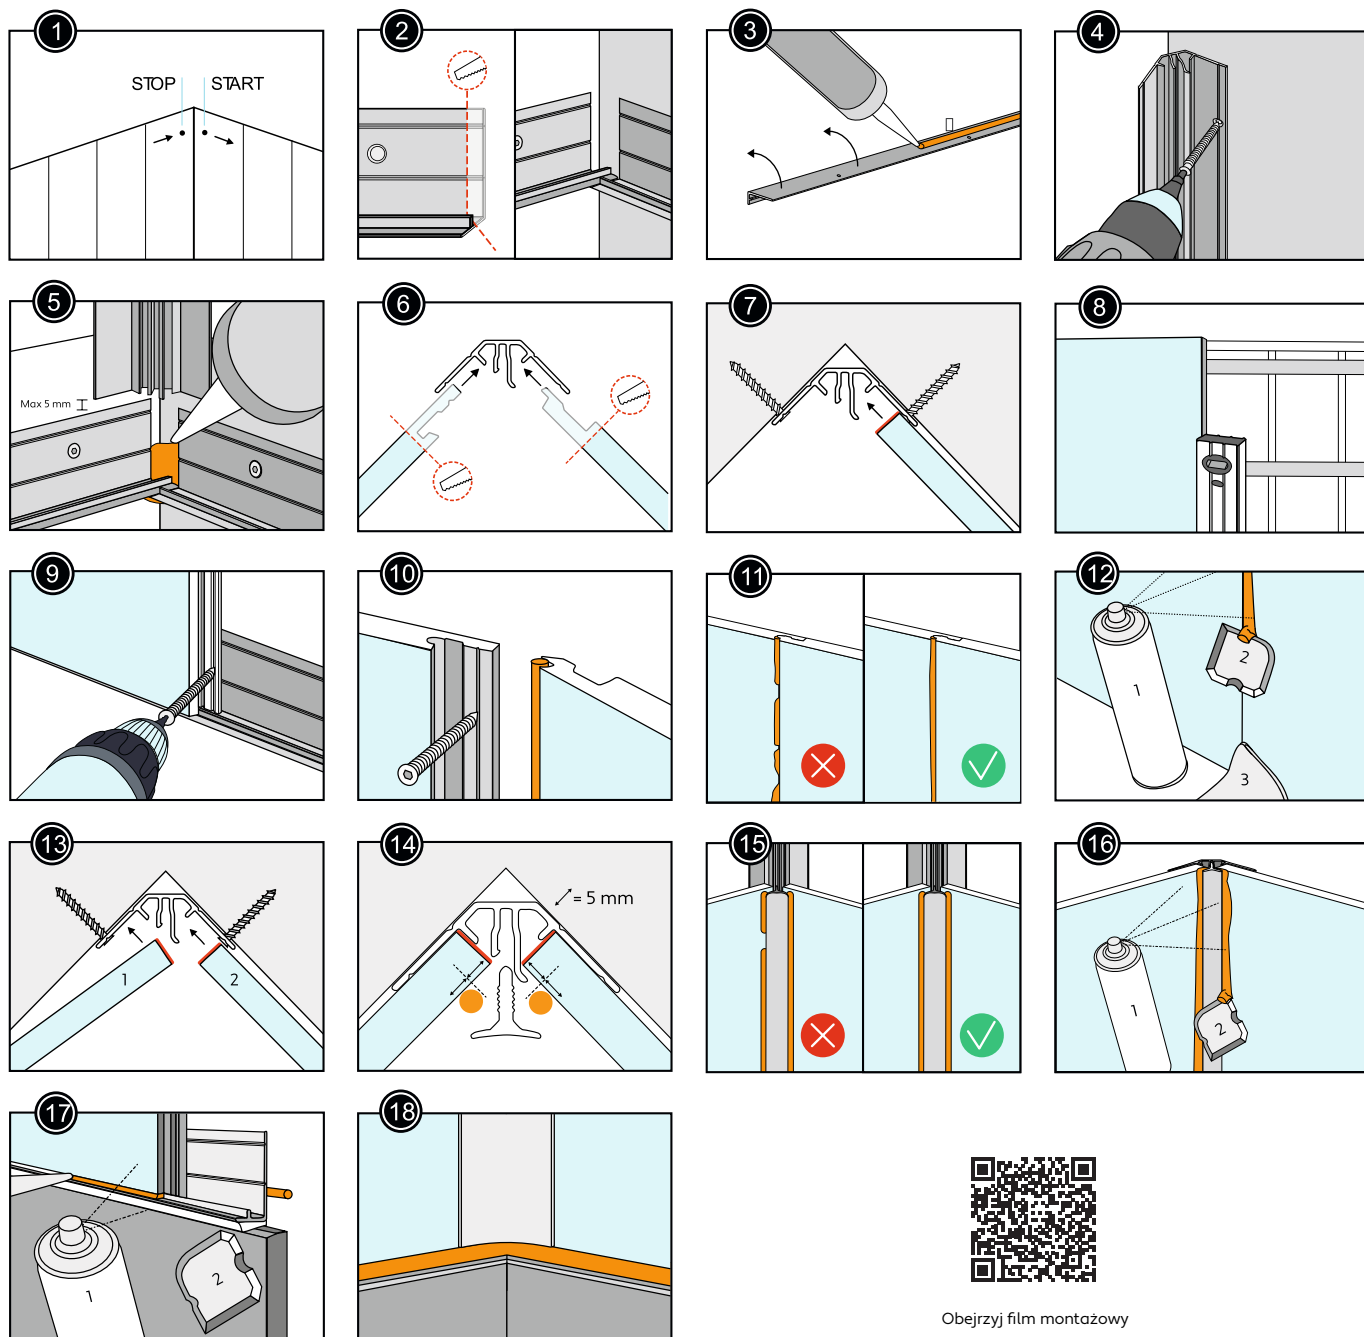

MONTAŻ

W strefie mokrej wszystkie profile, powierzchnie cięte, spoiny oraz dolna krawędź powinny być oczyszczone i pokryte uszczelniaczem. Zalecamy użycie uszczelniacza na wszystkich połączeniach płyt.

Uwaga! Panele zastępują folię paroizolacyjną na ścianie.

MONTAŻ Z DWUCZĘŚCIOWYM PROFIEM WEWNĘTRZNYM

Obejrzyj film montażowy